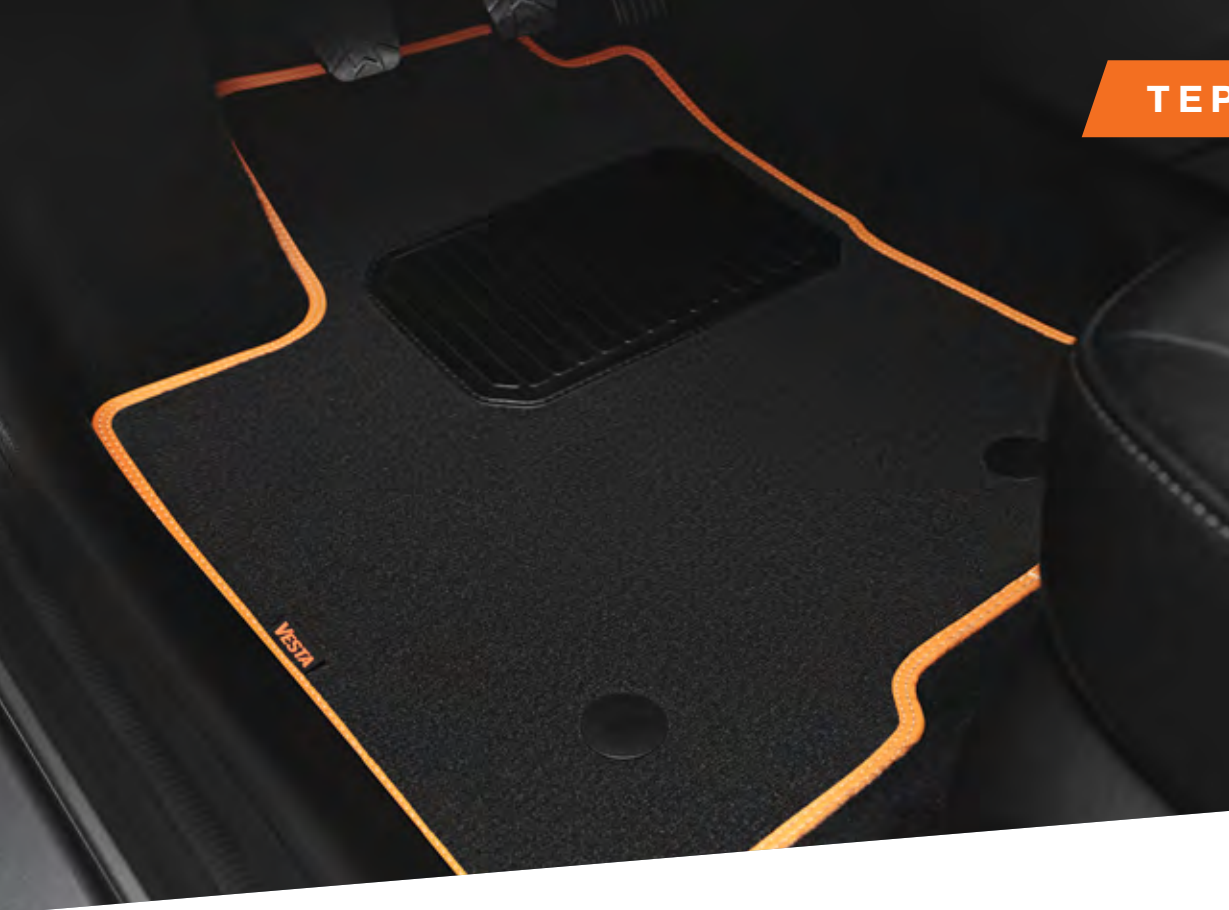

ТЕРРИТОРИЯ КОМФОРТА

Ковры салона
LADA Vesta Original (текстильные)
Арт. 8460056904